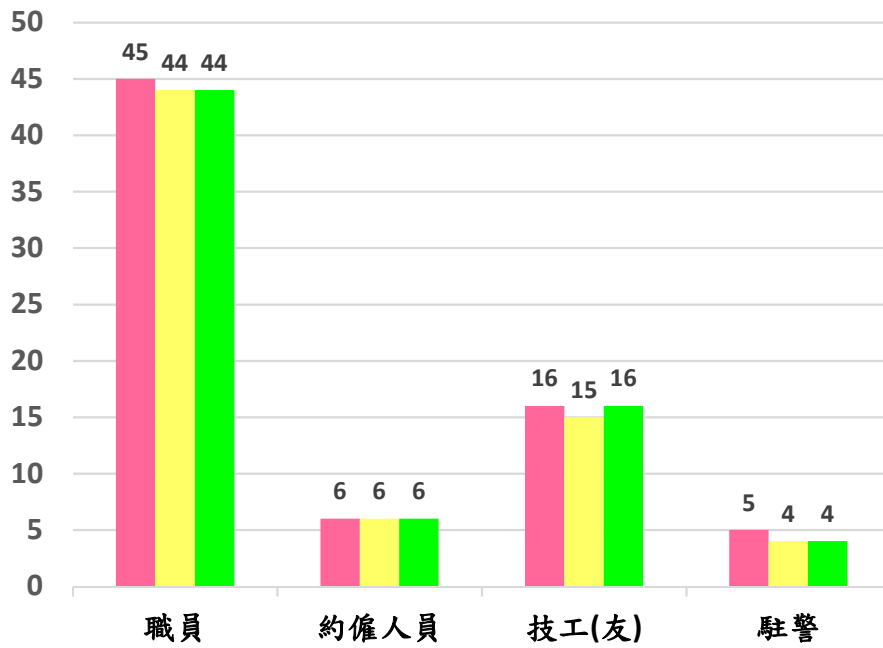

學年度	職員	約僱人員	技工(友)	駐警
110	45	6	16	5
111	44	6	15	4
112	44	6	16	4

近三年本校職技工警人數異動統計圖

學年度	教授	副教授	助理教授	講師	專技人員	教練
110	37	30	12	5	8	9
111	38	29	11	5	9	7
112	38	31	9	5	9	7

近三年本校各類教師人數異動統計圖