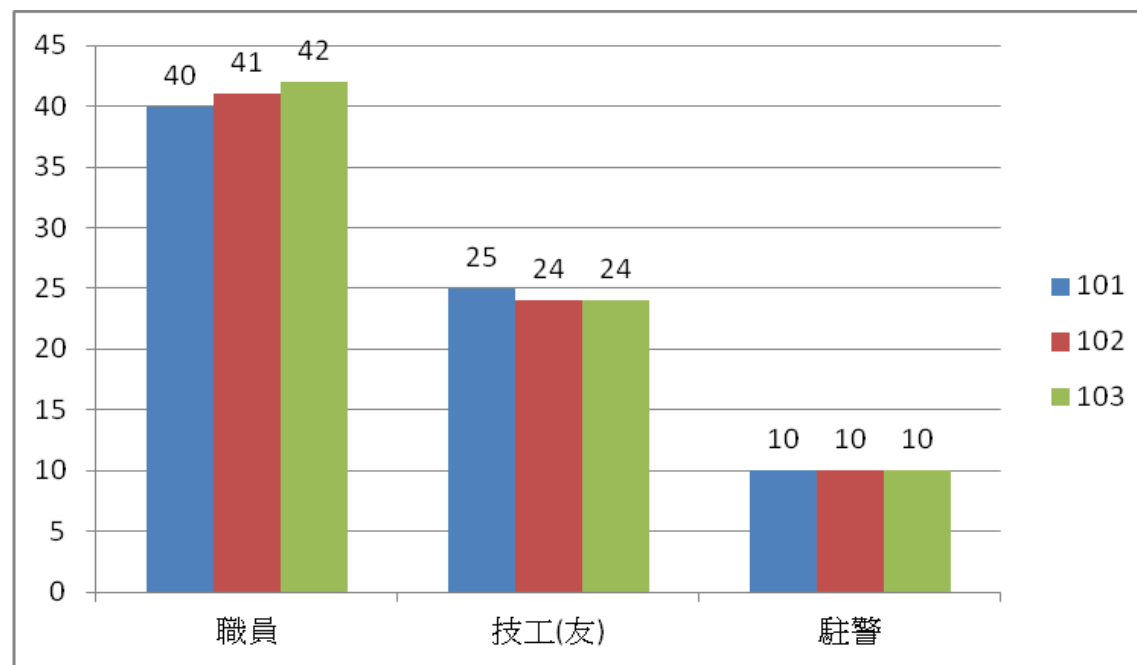

學年度	職員	技工(友)	駐警
101	40	25	10
102	41	24	10
103	42	24	10

學年度	教授	副教授	助理教授	講師	其他教師	教練
101	24	28	23	8	13	7
102	24	28	23	8	13	6
103	23	31	20	8	8	10