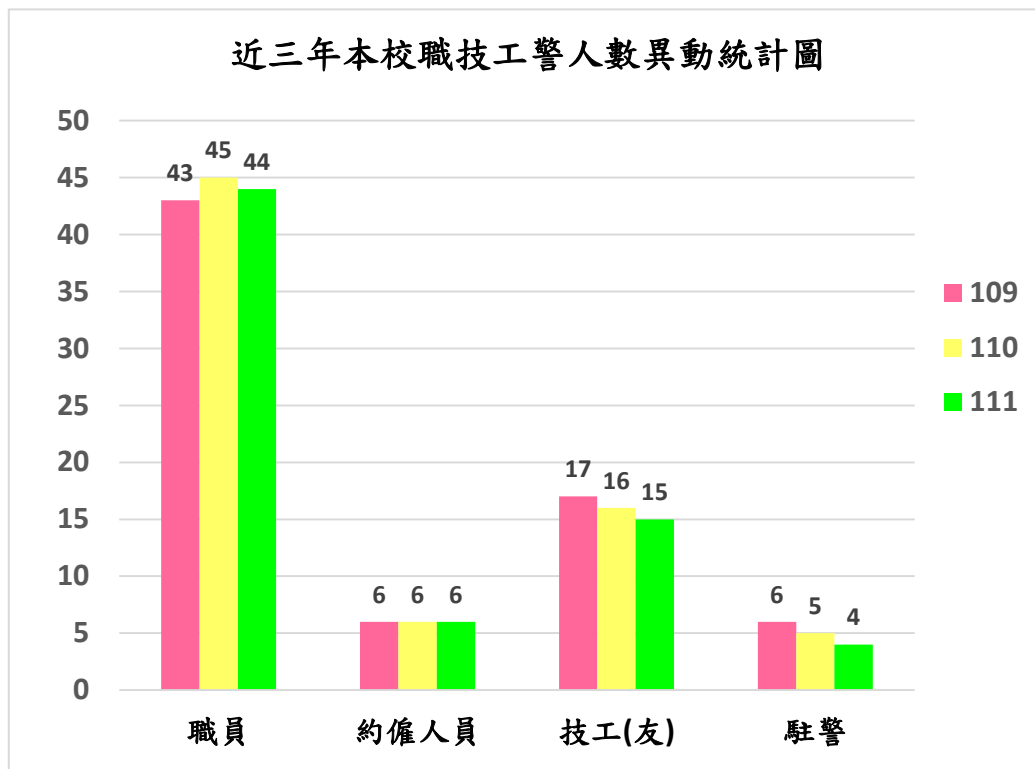

學年度	職員	約僱人員	技工(友)	駐警
109	43	6	17	6
110	45	6	16	5
111	44	6	15	4

學年度	教授	副教授	助理教授	講師	專技人員	教練
109	32	39	8	5	8	9
110	37	30	12	5	8	9
111	38	29	11	5	9	7